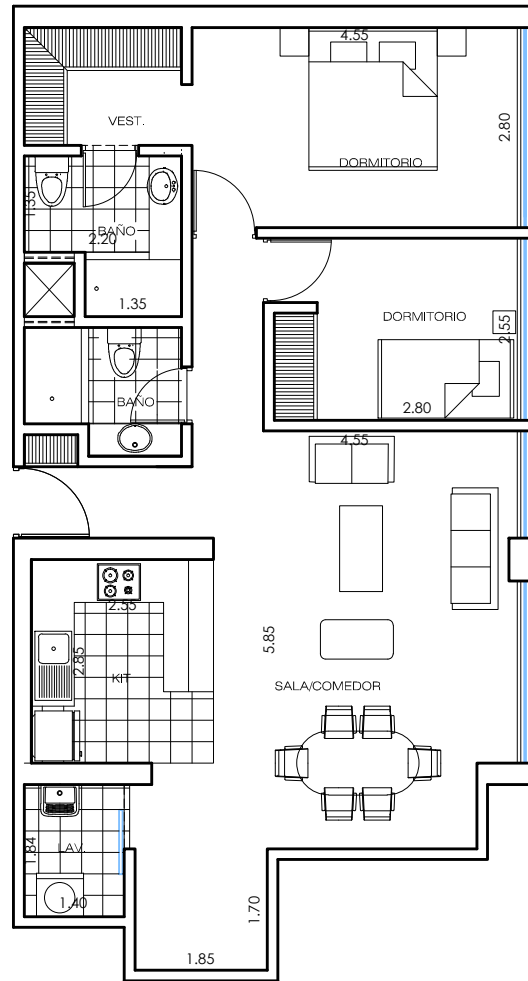

EDIFICIO PLATINO

DPTO X06
AREA 89.75m²

ESC. 1/100